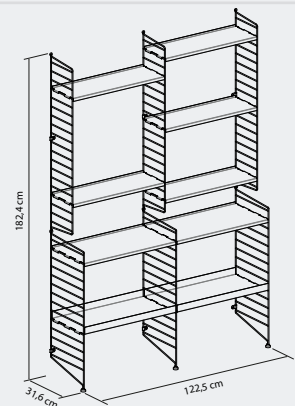

COMPONENTES:

3 Soporte Piso Vintage
2 Bandeja Vintage 30
2 Bandeja U Vintage 30
3 Soporte Pared Vintage
5 Bandeja Vintage 20
Fijaciones Muro Sólido y Ligero

DIMENSIONES:
122,5 x 182,4 x 31,6 cm

Vintage Mas va más allá de ser simplemente un mueble; es una solución versátil que permite almacenar todo lo que desees, al tiempo que añade un toque decorativo a cualquier espacio. Esta pieza no solo organiza tus pertenencias, sino que también brinda la oportunidad de exhibir objetos decorativos, llenando de vida cada rincón de tu hogar.