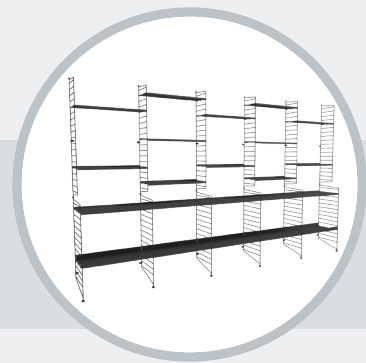

SISTEMA DE REPISAS MODULAR

VINTAGE MAS MULTI

CODIGOS

VINTAGE MAS MULTI BLANCO

10101249821

VINTAGE MAS MULTI NEGRO

10101249822

MINIMO DESPACHO:

01 unidad.

COLORES DISPONIBLES:

Blanco Opaco - Negro Opaco.

COMPONENTES:

- 6 Soporte Piso Vintage
- 5 Bandeja Vintage 30
- 5 Bandeja U Vintage 30
- 6 Soporte Pared Vintage
- 12 Bandeja Vintage 20
- Fijaciones Muro Sólido Y Ligero