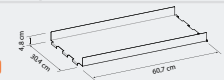

SISTEMA DE REPISAS MODULAR
VINTAGE MAS DUO

**INSPIRATE: CONFIGURACIONES PARA
SISTEMA DE REPISA MODULAR VINTAGE MAS DUO**

SISTEMA DE REPISA MODULAR VINTAGE MAS DUO

SISTEMA DE REPISA MODULAR VINTAGE MAS DUO BLANCO:
10101249815

SISTEMA DE REPISA MODULAR VINTAGE MAS DUO NEGRO:
10101249816

SISTEMA DE REPISA MODULAR VINTAGE MAS DUO +1 GABINETE

SISTEMA DE REPISA MODULAR VINTAGE MAS DUO BLANCO:
10101249815
GABINETE TEKA ARTIC 2P
10101249602

SISTEMA DE REPISA MODULAR VINTAGE MAS DUO NEGRO:
10101249816
GABINETE ESPRESSO 2P
10101249603

SISTEMA DE REPISA MODULAR VINTAGE MAS DUO +1 CAJONERA

SISTEMA DE REPISA MODULAR VINTAGE MAS DUO BLANCO:
10101249815
CAJONERA TEKA ARTIC 2C
10101249600

SISTEMA DE REPISA MODULAR VINTAGE MAS DUO NEGRO:
10101249816
CAJONERA ESPRESSO 2C
10101249601

SISTEMA DE REPISA MODULAR VINTAGE MAS DUO +1 GABINETE +1 CAJONERA

SISTEMA DE REPISA MODULAR VINTAGE MAS DUO BLANCO:
10101249815
GABINETE TEKA ARTIC 2P
10101249602
CAJONERA TEKA ARTIC 2C
10101249600

SISTEMA DE REPISA MODULAR VINTAGE MAS DUO NEGRO:
10101249816
GABINETE ESPRESSO 2P
10101249603
CAJONERA ESPRESSO 2C
10101249601

COMPONENTES OPCIONALES

BLANCO

10101249790	2 SOPORTE PISO VINTAGE B
10101249792	3 SOPORTE PISO VINTAGE B
10101249794	2 SOPORTE PARED VINTAGE B
10101249796	3 SOPORTE PARED VINTAGE B
10101249798	2 BANDEJA VINTAGE 20 B
10101249800	3 BANDEJA VINTAGE 20 B
10101249802	2 BANDEJA VINTAGE 30 B
10101249804	3 BANDEJA VINTAGE 30 B
10101249806	2 BANDEJA U VINTAGE 30 B
10101249808	3 BANDEJA U VINTAGE 30 B

NEGRO