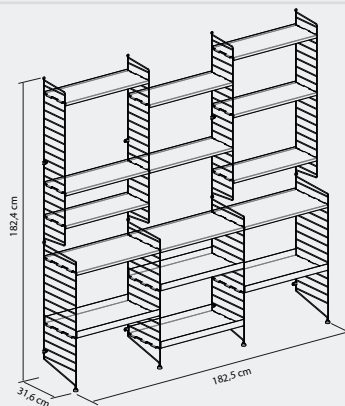

COMPONENTES:
4 Soporte Piso Vintage
3 Bandeja Vintage 30
4 Bandeja U Vintage 30
4 Soporte Pared Vintage
8 Bandeja Vintage 20
Fijaciones Muro Sólido y Ligero

DIMENSIONES:
182,5 x 182,4 x 31,6 cm

Imagen correspondiente a SISTEMA DE REPISAS MODULAR VINTAGE MAS TRIO BLANCO. Código: 10101249818