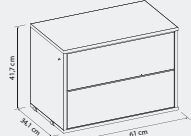

BANDEJA VINTAGE 30

CAJONERA