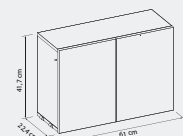

CAJONERA

GABINETE