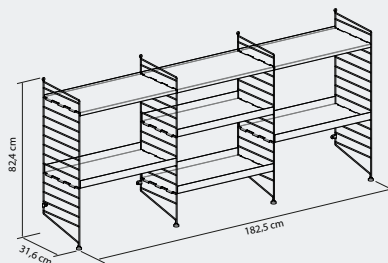

COLORES DISPONIBLES:

Blanco Opaco - Negro Opaco.

COMPONENTES:

- 4 Soporte Piso Vintage
- 3 Bandeja Vintage 30
- 4 Bandeja U Vintage 30
- Fijaciones Muro Sólido y Ligero

DIMENSIONES:

182,5 x 82,4 x 31,6 cm

Vintage Mas va más allá de ser simplemente un mueble; es una solución versátil que permite almacenar todo lo que desees, al tiempo que añade un toque decorativo a cualquier espacio. Esta pieza no solo organiza tus pertenencias, sino que también brinda la oportunidad de exhibir objetos decorativos, llenando de vida cada rincón de tu hogar.