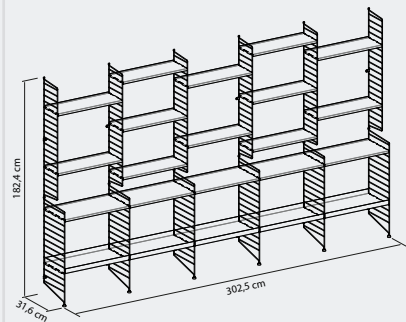

DIMENSIONES:

302,5 x 182,4 x 31,6 cm

Vintage Mas va más allá de ser simplemente un mueble; es una solución versátil que permite almacenar todo lo que desees, al tiempo que añade un toque decorativo a cualquier espacio. Esta pieza no solo organiza tus pertenencias, sino que también brinda la oportunidad de exhibir objetos decorativos, llenando de vida cada rincón de tu hogar.

La posibilidad de incluir gabinetes ofrecen una conexión con lo natural. El tono claro amplía visualmente los espacios, infundiendo una sensación de amplitud y luminosidad. Por otro lado, la tonalidad más oscura aporta elegancia y sofisticación.

Con Vintage Mas, transformarás cualquier ambiente gracias a sus múltiples configuraciones. Esta estantería encuentra su lugar en cada hogar, ya sea en el hall de acceso, el escritorio o el salón-comedor.

Descubre la magia de Vintage Mas y redefine la organización y la estética en tu hogar.

Atributos

ORGANIZA

Organiza todo lo que quieras en el espacio que quieras.

FLEXIBILIDAD

Permite crear configuraciones a la medida y totalmente personalizadas.

VERSATIL

Gracias a su gran capacidad de adaptarse a los distintos espacios.

REEMPLAZA MUEBLES

Posibilidad de reemplazar muebles grandes y toscos, mejorando el diseño de tus ambientes y manteniendo la organización.

FACIL INSTALACION

Cuenta con instructivo de montaje, que te ayudará paso a paso en la instalación de sus componentes.

CAPACIDAD DE CARGA MÁXIMA